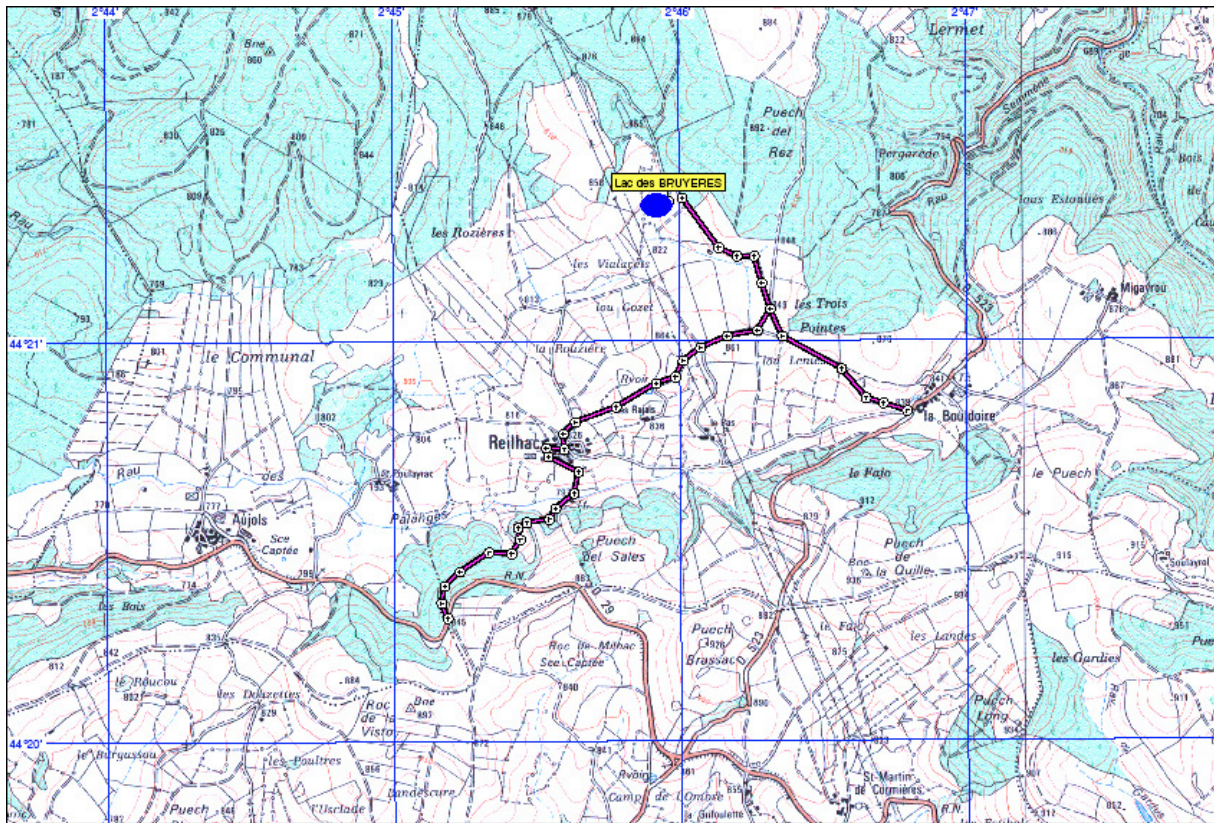

## SECTIONS CGT FINANCES DE L'AVEYRON

Venez nombreuses et nombreux entre amis ou en famille  
au pique-nique Géant organisé par les sections  
CGT Finances de l'Aveyron

**le dimanche 15 juin 2008**

au lac des Bruyères entre Laissac et Bertholène.  
(Plan au verso)

Rendez - vous au lac à 12 heures où un apéro sera offert par les sections à l'issue duquel chacun pourra déguster son pique-nique sorti du sac.

Après-midi : rando, pêche, voire sieste pour les plus courageux ...

➔ Pour les égarés, appelez la voiture-balais : 06.73.55.42.24

CartoExplorateur 3D - Copyright IGN - Projection Lambert II étendu / NTF - Grille Lat/Long / WGS84  
 © FFRP pour les itinéraires et sentiers de randonnées GR®, GPP®, PR®