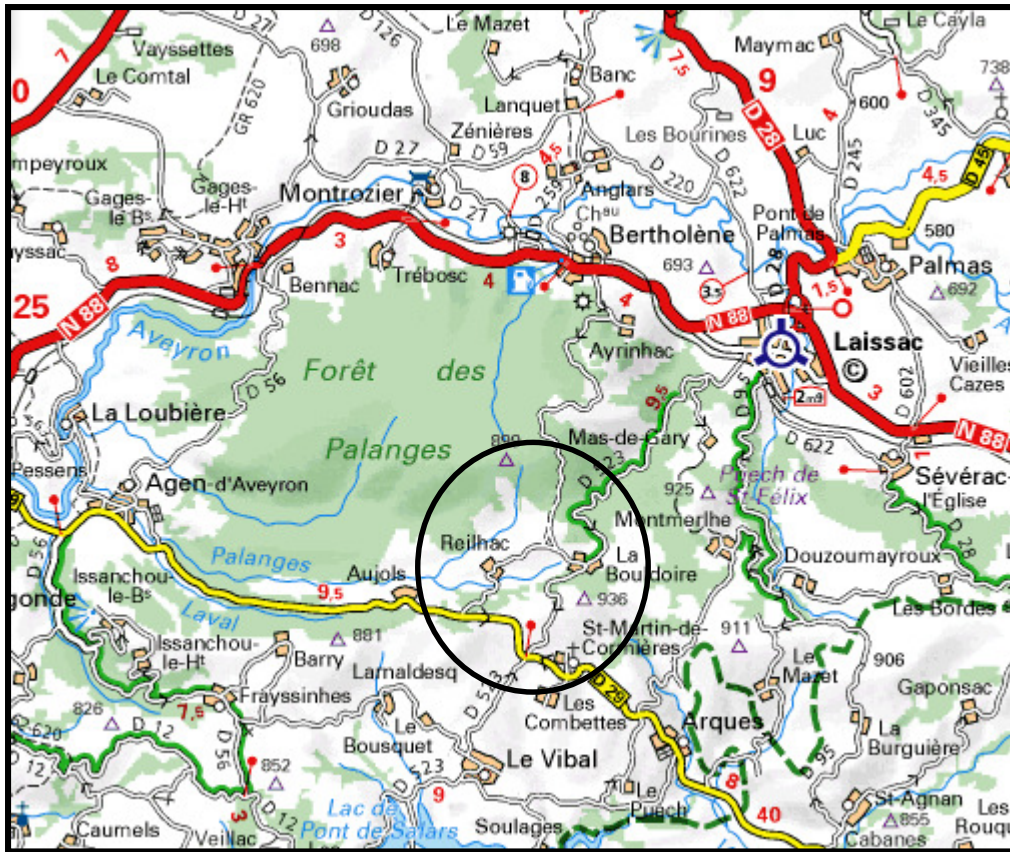

## SECTIONS CGT FINANCES DE L'AVEYRON

Venez nombreuses et nombreux entre amis ou en famille  
au pique-nique Géant organisé par les sections  
CGT Finances de l'Aveyron

**le dimanche 15 juin 2008**

au lac des Bruyères entre Laissac et Bertholène.  
(Plan au verso)

Rendez - vous au lac à 12 heures où un apéro sera offert par les sections à l'issue duquel chacun pourra déguster son pique-nique sorti du sac.

Après-midi : rando, pêche, voire sieste pour les plus courageux ...

➔ Pour les égarés, appelez la voiture-balais : 06.73.55.42.24

CartoExplorateur 3D - Copyright IGN - Projection Lambert II étendu / NTF - Grille Lat/Long / WGS84  
 © FFRP pour les itinéraires et sentiers de randonnées GR®, GPP®, PR®